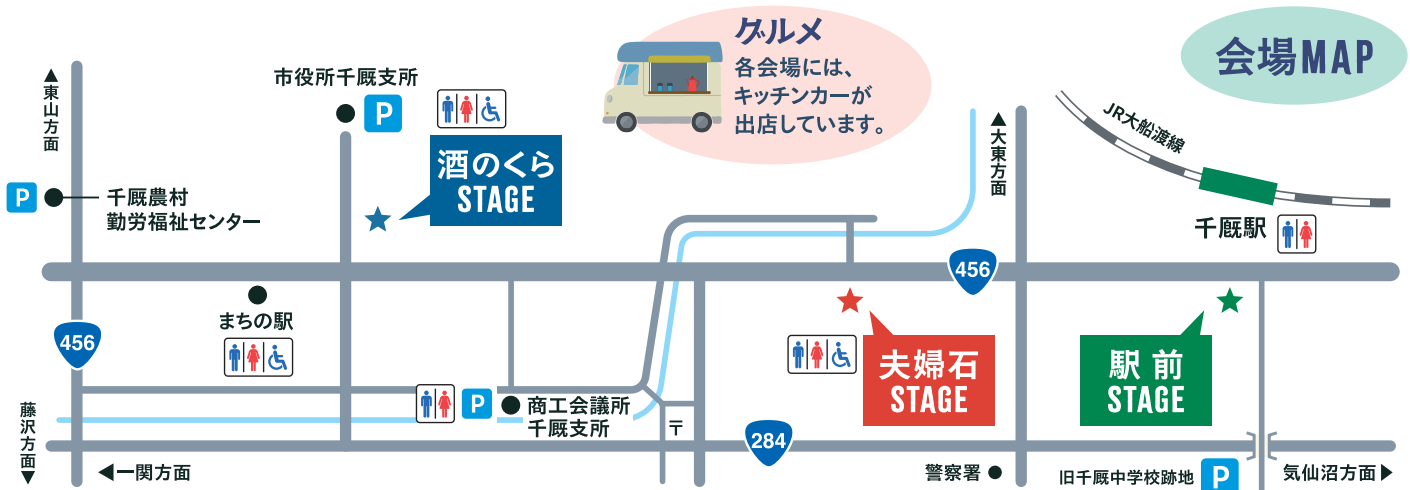

JR大船渡線でご来場の方に
千厩のお菓子をプレゼント!
配布場所：駅前ステージ

2026. 5.9 SAT. 10:30-18:00 千厩商店街

荒天の場合、駅前ステージおよび夫婦石ステージは千厩農村労働福祉センターに会場を変更して開催します。時間、内容が変更となる場合があります。

駅前STAGE

千厩駅向かい特設広場

夫婦石STAGE

石堂コミュニティ公園

酒のくらSTAGE

千厩酒のくら交流施設・東蔵

JR大船渡線開業
100周年記念
シンボルマーク

イベント情報は、一関市公式観光
サイト「いち旅!」および実行委員会
公式SNSにてご確認ください。

いち旅!

実行委員会
Instagram

- 主催/セン、セン、センマヤ・フェスティバル実行委員会
- 構成団体/一関商工会議所千厩地域運営協議会・一関市観光協会千厩・(協)千厩新町振興会・せんまや本町通り振興会・四日町振興会・東栄町振興会・NPO法人EN・せんまや次世代盛上隊・一関商工会議所・一関市
- 共催/一関商工会議所・一関市観光協会千厩
- 後援/千厩まちづくり株式会社

[お問合せ] Tel. 0191-53-3963 セン、セン、センマヤ・フェスティバル実行委員会
mail. sensanken@city.ichinoseki.iwate.jp <事務局/一関市千厩支所産業建設課内/休日受付 0191-53-2111>

令和8年度 地域おこし事業(元氣な地域づくり事業)

セン、セン、センマヤ・フェスティバル

令和9年に迎えるJR大船渡線千厩駅の開業100周年をお祝いで、多彩な文化活動と交流が楽しめるイベントを開催します。駅前ステージでは一関高専のミニ電車が登場し、子どもたちの笑顔を乗せて走ります。各ステージではさまざまなパフォーマンスや、ダンスにバンド演奏などが繰り広げられます。さらに「せんまや夜市」、「はしごめし」など同日開催イベントも盛りだくさん! 美味しいグルメを片手に、大人から子どもまで千厩の街を満喫できる一日です。ぜひJR大船渡線で訪れて、街歩きを楽しみませんか?

会場・出演団体

駅前STAGE

東北セキュリティーサービス様駐車場

ピーエムエス様駐車場 10:30 - 14:30

活動発表・ミニ電車・遊びの広場

小羊幼稚園	千厩高校吹奏楽部
清心幼稚園	千厩高校音楽部
千厩保育園	濁沼鶏舞保存会
小梨保育園	千厩八幡太鼓
奥玉保育園 (3園合同)	

夫婦石STAGE

石堂コミュニティ公園 13:00 - 15:10