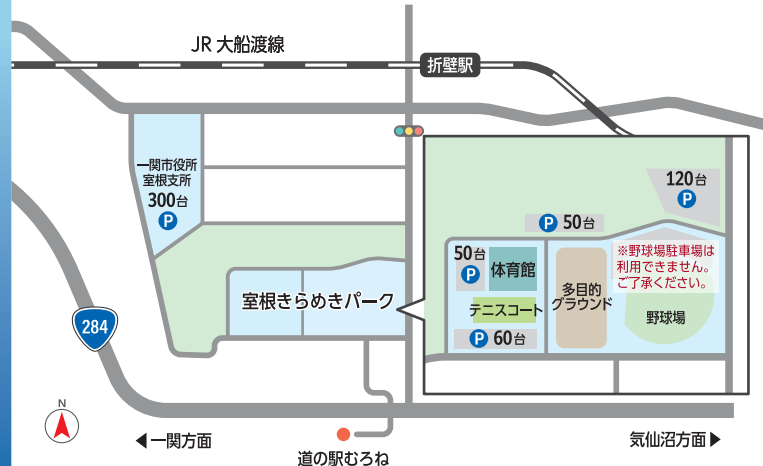

※写真の野菜はイメージです

同時開催

むろね産業文化祭スタンプラリー 抽選会

クイズに挑戦、会場内に設置してあるスタンプを押して回答してね。回答用紙が抽選券になります。景品はおたのしみ!

第41回

むろね音楽会

- 日時 10/28(土) 13時～
- 会場 室根中学校体育館
- 出演 室根小中学校ほか

【アクセス・駐車場のご案内】

芸能発表

会場 体育館ステージ

日程 12日

- むろね芸能発表会 10:00～
郷土芸能・舞踊団体等の発表

展示の部

会場 体育館

日程 11・12日

- 室根大祭特別展示コーナー
歴代ポスター、お神輿の展示 など