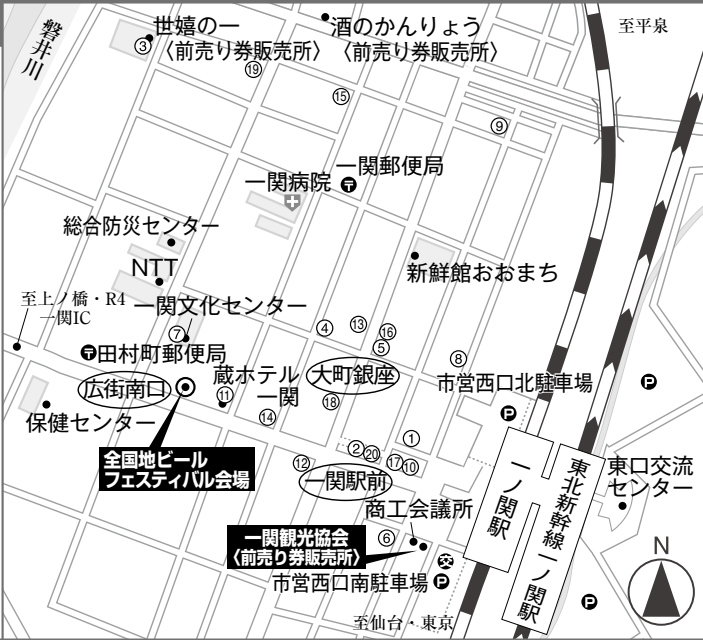

# いちのせき 720金 830木 地ビールストリート

JR一ノ関駅周辺の協賛飲食店で旬の地場食材を使った料理と地ビールのセットを堪能いただける**地ビールストリート開催!!**  
食べ飲み歩きスタンプラリーでステキな記念品が当たります!!

別途チラシをご覧ください。

●地ビールフェスティバル会場住所:〒021-0884 一関市大手町2-16 一関文化センター前広場

### 大阪

- Standing Beer Bar 1020 大阪市北区天神橋5-6-23 一松食品センター ☎(非公開)